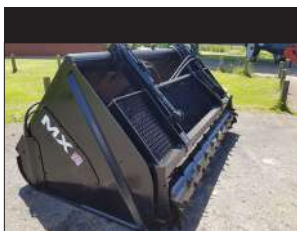

Opération PRIX BARRÉS

Tout doit disparaître

sofimat
occasion

CHARGEURS & ACCESSOIRES

Bâtis chargeur
Plusieurs modèles disponibles
N° 41246

750€HT
~~900€HT~~

Godet
N° 34438
2m40 - Adaptation Euro

750€HT
~~900€HT~~

Chargeur EMILY EK 2100
N° 138055
Tablier Euro - 2 fonctions

2 850€HT
~~3 200€HT~~

Godet MAILLEUX MX 3002
N° 139728
2m40 - Adapt. télesco Manitou

1 500€HT
~~2 000€HT~~

Godet à vis EMILY OMEGA
N° 61234
2m60 - 2,8 m³

2 350€HT
~~2 600€HT~~

GOGETS À VIS (Possibilité de changer l'adaptation)

Godet MAILLEUX BD 2402
N° 135994
2m50 - 2,4 m³ - Adapt. Mailleux

2 500€HT
~~2 900€HT~~

Godet MAILLEUX BD 2402
N° 138647
2m50 - 2,4 m³ - Adaptation JCB